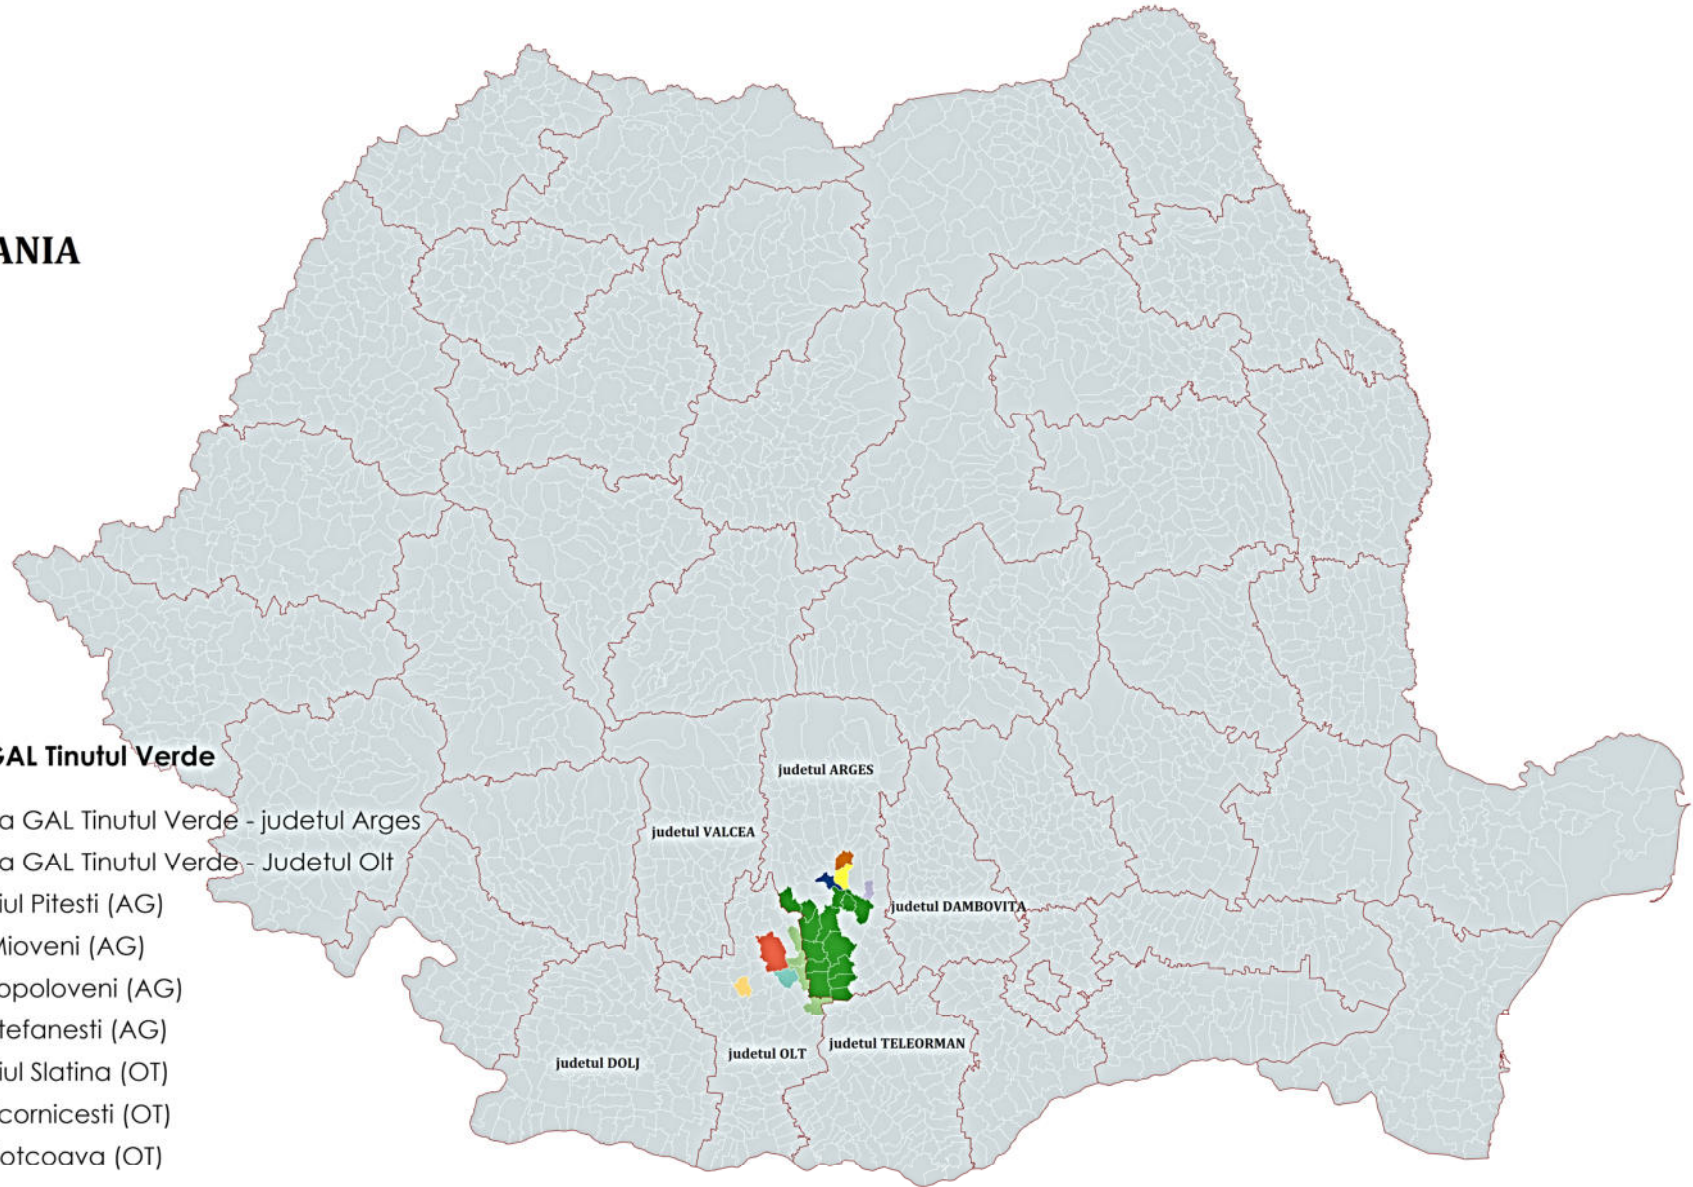

ROMANIA

Asociatia GAL Tinutul Verde

- Asociatia GAL Tinutul Verde - judetul Arges
- Asociatia GAL Tinutul Verde - Judetul Olt
- Municipiul Pitesti (AG)
- Orasul Mioveni (AG)
- Orasul Topoloveni (AG)
- Orasul Stefanesti (AG)
- Municipiul Slatina (OT)
- Orasul Scornicesti (OT)
- Orasul Potcoava (OT)

```

mapchartSave_romania_Asociatia_GAL_Tinutul_Verde
{"groups":{"#33a02c":{"label":"Asociatia GAL Tinutul Verde - judetul
Arges","paths":["Bârla_AG","Miroși_AG","Căldăraru_AG","Ungheni_AG","Buzoești_AG"
,"Hârsești_AG","Stolnici_AG","Lunca_Corb_AG","Săpata_AG","Vedea_AG","Bradu_AG","
Oarja_AG","Căteasca_AG","Costești_AG"]},"#9ccb86":{"label":"Asociatia GAL
Tinutul Verde - Judetul
Olt","paths":["Corbu_OT","Sârbii_Măgura_OT","Colonești_OT","Tufeni_OT"]},"#2166a
c":{"label":"Municipiul Pitesti
(AG)","paths":["Pitești_AG"]},"#e17c05":{"label":"Orasul Mioveni
(AG)","paths":["Mioveni_AG"]},"#bebada":{"label":"Orasul Topoloveni
(AG)","paths":["Topoloveni_AG"]},"#ffff33":{"label":"Orasul Stefanesti
(AG)","paths":["Ștefănești_AG"]},"#fed976":{"label":"Municipiul Slatina
(OT)","paths":["Slatina_OT"]},"#ef6548":{"label":"Orasul Scornicesti
(OT)","paths":["Scorniceșt_OT"]},"#80cdc1":{"label":"Orasul Potcoava
(OT)","paths":["Potcoava_OT"]}},"title":"Asociatia GAL Tinutul
Verde","hidden":[],"background":"#fff","borders":"#f7fcfd","legendFont":"Century
Gothic","legendFontColor":"#000","legendBgColor":"#00000000","legendWidth":309.6
207275390625,"areBordersShown":true,"defaultColor":"#d1dbdd","labelsColor":"#6a0
707","strokeWidth":"medium","areLabelsShown":false,"uncoloredScriptColor":"#ffff
33","levelsVisibility":["show","transparent","transparent"],"legendPosition":"cu
stom","legendX":"0.00","legendY":"360.96","legendSize":"medium","legendStatus":"
show","scalingPatterns":true,"legendRowsSameColor":true,"legendColumnCount":1}